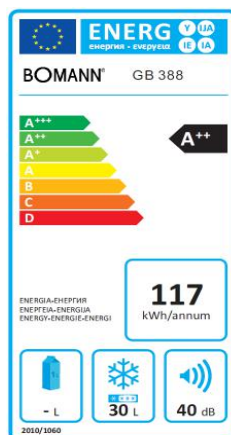

BOMANN GB 388

Gefrierbox

Brutto- / Nutzinhalt: 32 / 30 Liter
regelbarer Thermostat
Kühlmittel R600a

Allgemein

- Klimaklasse N-T (+16 bis +43°C)
- Kompressor-Funktion
- Türanschlag wechselbar
- verstellbare Standfüße
- Betriebsgeräusch: 40 dBA

Ausstattung

-  Kennzeichnung
- stufenlose Temperatureinstellung
- Temperaturbereich: ≤ -18°C
- Gefriervermögen: 3 kg / 24 h
- Lagerzeit bei Störung: max. 12 h
- manuelle Abtattung
- Eiswürfelschale

auch in silber erhältlich

Verbrauchsdaten

- Energieverbrauch / 24 h: 0,322 kWh
- Energieverbrauch / Jahr: 117 kWh

Elektrischer Anschluss

- Anschlussspannung: 220-240 V~
- Anschlussleistung: 70 W

Maße und Gewichte

- Abmessungen: 51,0 x 43,9 x 47,0 cm (H x B x T)
- Nettogewicht: 16,0 kg
- Bruttogewicht: 18,4 kg